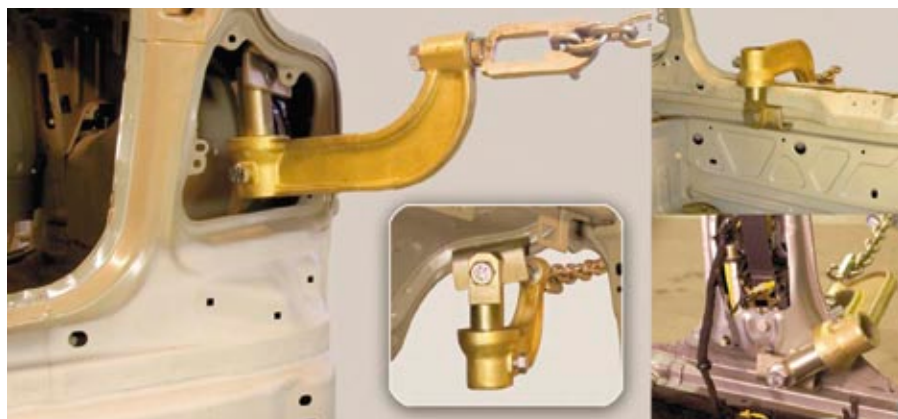

## AUTOROBOT 714B

moduláris Satellite\* egyengetőszett

A 714B moduláris – elemekből épülő – karosszériaegyengető szettet az Autorobot azoknak a szervizeknek szánja, amelyek a szakma legjobbjai szeretnének lenni és a legnagyobb nyereséget kívánják elérni.

alkalomnak megfelelően kapcsolhatunk a fő egységhez.

A Satellite 714B alapeleme forgatható és könnyen elérhető vele az ideális húzásirány. A Satellite egyengetőegység moduljai a

legjobb minőségű, legnagyobb szilárdságú anyagokból készülnek, ezáltal a leg-erősebb járműszerkezeteket is baj nélkül lehet velük egyengetni, húzni. Az olcsó Satellite-szett nagyon sokoldalú, ezért használata nagyon gazdaságos. Szám-  
talan tartozék csatlakoztatható a forgatható acélöntvény karhoz.

A fotókon jól látható a kar rendkívüli képesége, hogy kis helyen, tetszőleges húzásiránynál nehézség nélkül beállítható, bármilyen alkatrészhez könnyen hozzáfér és teljes bizalommal lehetünk iránta, hogy a legnagyobb húzóerőigény esetén is megoldhatjuk vele a feladatot.