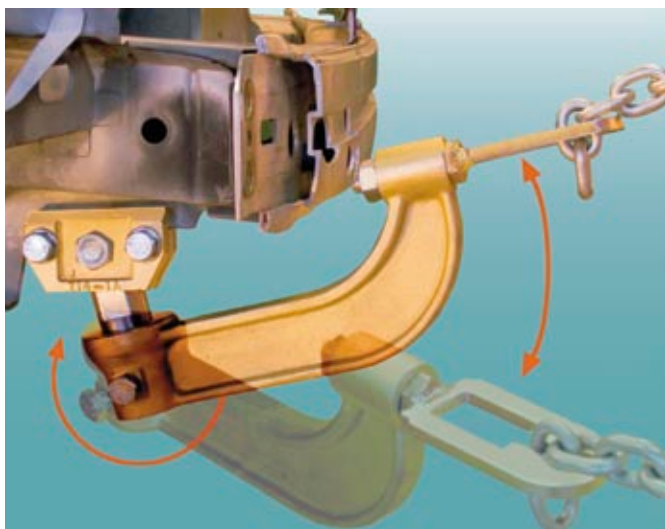

## AUTOROBOT 714B

moduláris Satellite\* egyengetőszett

A 714B moduláris – elemekből épülő – karosszériaegyengető szettet az Autorobot azoknak a szervizeknek szánja, amelyek a szakma legjobbjai szeretnének lenni és a legnagyobb nyereséget kívánják elérni.

\*A Satellite kifejezést az Autorobot Finland Oy, itt és már korábban is, olyan értelemben használja, hogy a központi egység körül, mint szatellitok helyezkednek el a kiegészítő tartozékok, modulok, amiket az

alkalomnak megfelelően kapcsolhatunk a fő egységhez.

A Satellite 714B alapeleme forgatható és könnyen elérhető vele az ideális húzásirány. A Satellite egyengetőegység moduljai a

legjobb minőségű, legnagyobb szilárdságú anyagokból készülnek, ezáltal a leg-erősebb járműszerkezeteket is baj nélkül lehet velük egyengetni, húzni. Az olcsó Satellite-szett nagyon sokoldalú, ezért használata nagyon gazdaságos. Szám-  
talan tartozék csatlakoztatható a forgatható acélöntvény karhoz.

A fotókon jól látható a kar rendkívüli képesége, hogy kis helyen, tetszőleges húzásiránynál nehézség nélkül beállítható, bármilyen alkatrészhez könnyen hozzáfér és teljes bizalommal lehetünk iránta, hogy a legnagyobb húzóerőigény esetén is megoldhatjuk vele a feladatot.