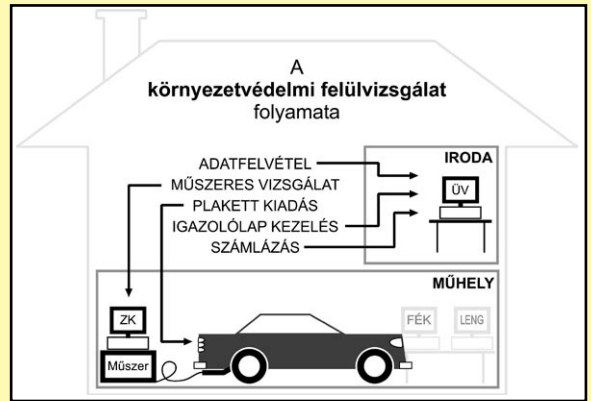

Fő tulajdonságok:

- Működik Windows XP Home, Windows XP Professional és Windows 2000 alatt is.
- Kommunikál a KAB és az EUROTAX környezetvédelmi adatbázisokkal.
- Közvetlenül kommunikál a megyei felügyeleten található rendszerekkel.
- Körlevelet generál a gépjármű-tulajdonosoknak.

- Kétirányú kommunikációra képes a zöldkártyamérés-vezérlő rendszerekkel.
- Hálózatos működés, tehát a mérésvezérlő szoftver és az elszámoló szoftver térben elválhat egymástól (ábra).
- Kapcsolódik az iBEX GARAGE garázsipari adminisztrációs szoftverhez, így teljesen kompakt rendszert alkot (ügyfélnyilvántartás, megrendelés, számlázás, raktárkezelés).
- Statisztikai lekérdezések, számlakiadás a Közlekedési Felügyelet nevében.
- Egyszerű installáció, átlagos alapszintű számítástechnikai ismeretek birtokában, külső segítség nélkül beüzemelhető.

Az Igazolólappal 1.0 programot a PeTitan Informatika 2006. május 8-án a Közle-

kedési Főfelügyelet Informatika Önálló Osztályára auditálásra benyújtotta. Ennek módjáról, várható időtartamáról jelenleg nem áll információ rendelkezésre. Remélhetőleg a vizsgálat hamarosan és kedvező eredménnyel zárul, és a program elérhetővé válik. A Próbaverzió, amely csak kipróbálásra alkalmas, letölthető a gyártó honlapjáról: www.petitan.hu. A végleges, engedélyezett verzió a www.igazololap.hu címről lesz elérhető.

Petitan Informatika Bt. 6723 Szeged, Keresztöltés u. 23/a. Tel.: 62/449-212. www.petitan.hu

iBEX GARAGE

a garázsipar ügyviteli szoftvere

Munkalapkezelés

Ügyfélnyilvántartás

Gépjármű-nyilvántartás

Raktárkezelés, pénztárkezelés

Autodata normaidős adatbázis csatlakoztatása

Számlázás, árajánlat, megrendelőlap, jótállás, munkalap

Kommunikáció az RKFA rendszerével és az új elszámoló

programjával, adatátmentés korábbi elszámoló programjából

Automatikus szoftverfrissítés kiszállási díj nélkül

iBEX INNOVATIONS
A JÖVŐT FEJLESZTJÜK

Tegye próbára ingyenesen és értékelje!
<http://www.ibex.hu>
info@ibex.hu
(20) 330-2175